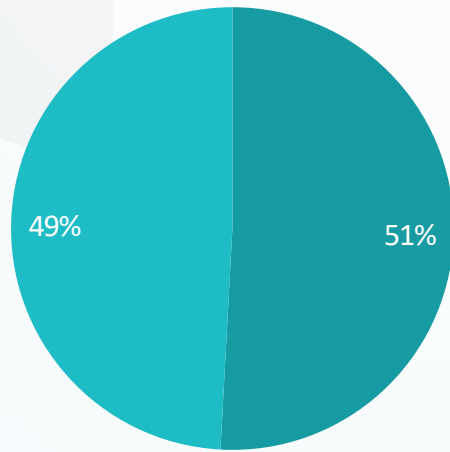

التقرير الشهري لأعمال اللجان

مارس 2021م

القرارات الصادرة

استئناف

الدائرة	قبول الاستئناف	عدم قبول شكلاً	رفض الاستئناف	عدم سماع الدعوى	انتهاء خلاف	آخر	الإجمالي	نسبة المستأنف
الرياض	127	0	64	0	2	15	208	
الرياض	46	19	106	1	22	7	201	8%
الإجمالي	173	19	170	1	24	22	409	

- الرياض (دخل)
- الرياض (مضافة, انتقائية)