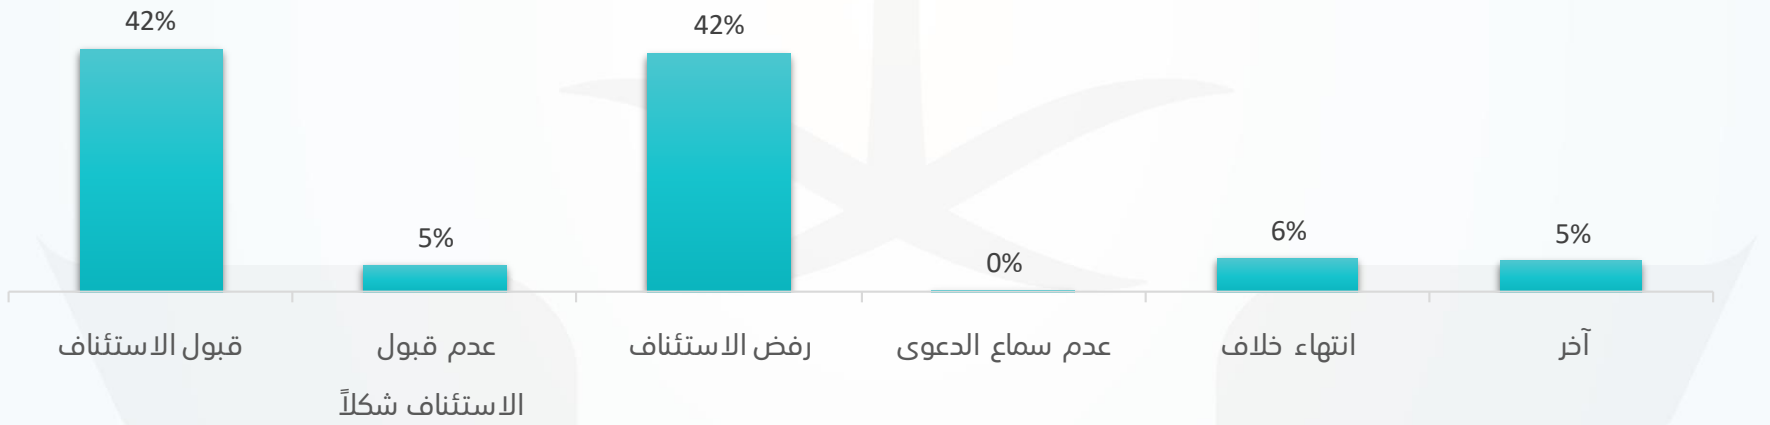

التقرير الشهري لأعمال اللجان

مارس 2021م

القرارات الصادرة

استئناف

الدائرة	قبول الاستئناف	عدم قبول شكلاً	رفض الاستئناف	عدم سماع الدعوى	انتهاء خلاف	آخر	الإجمالي	نسبة المستأنف
الرياض	127	0	64	0	2	15	208	
الرياض	46	19	106	1	22	7	201	8%
الإجمالي	173	19	170	1	24	22	409	

- الرياض (دخل)
- الرياض (مضافة, انتقائية)